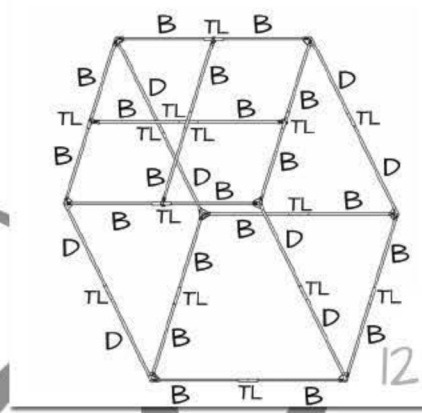

DS150

DARK STREET